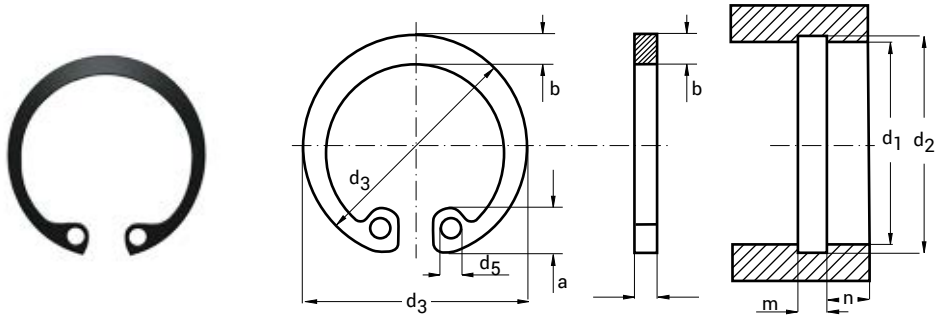

SEGERY typ W (DIN472)
SNAP RINGS type W (DIN472)
СТОПОРНЫЕ КОЛЬЦА типа W (DIN472)

typ type тип	wymiar dimensions размеры [mm]								
	d1	d2	d3	d5 (min)	amax	≈b	s	m H13	n (min)
SEGW152	152	157	161	4	12	11,3	4	4,15	7,5
SEGW155	155	160	164	4	12	11,4	4	4,15	7,5
SEGW157	157	162	167	4	12,3	11,5	4	4,15	7,5
SEGW158	158	163	167	4	12,3	11,5	4	4,15	7,5
SEGW160	160	165	169	4	13	11,6	4	4,15	7,5
SEGW162	162	167	171,5	4	13	11,7	4	4,15	7,5
SEGW165	165	170	174,5	4	13	11,8	4	4,15	7,5
SEGW167	167	172	177,5	4	13,5	12,1	4	4,15	7,5
SEGW168	168	173	177,5	4	13,5	12,1	4	4,15	7,5
SEGW170	170	175	179,5	4	13,5	12,2	4	4,15	7,5
SEGW172	172	177	181,5	4	13,5	12,5	4	4,15	7,5
SEGW175	175	180	184,5	4	13,5	12,7	4	4,15	7,5
SEGW177	177	182	187,5	4	14,2	12,9	4	4,15	7,5
SEGW178	178	183	187,5	4	14,2	12,9	4	4,15	7,5
SEGW180	180	185	189,5	4	14,2	13,2	4	4,15	7,5
SEGW182	182	187	191,5	4	14,2	13,5	4	4,15	7,5
SEGW185	185	190	194,5	4	14,2	13,7	4	4,15	7,5
SEGW187	187	192	197,5	4	14,2	13,8	4	4,15	7,5
SEGW188	188	193	194,5	4	14,2	13,8	4	4,15	7,5
SEGW190	190	195	199,5	4	14,2	13,8	4	4,15	7,5
SEGW192	192	197	201,5	4	14,2	13,8	4	4,15	7,5
SEGW195	195	200	204,5	4	14,2	13,8	4	4,15	7,5
SEGW197	197	202	207,5	4	14,2	14	4	4,15	7,5
SEGW198	198	203	207,5	4	14,2	14	4	4,15	7,5
SEGW200	200	205	209,5	4	14,2	14	4	4,15	7,5