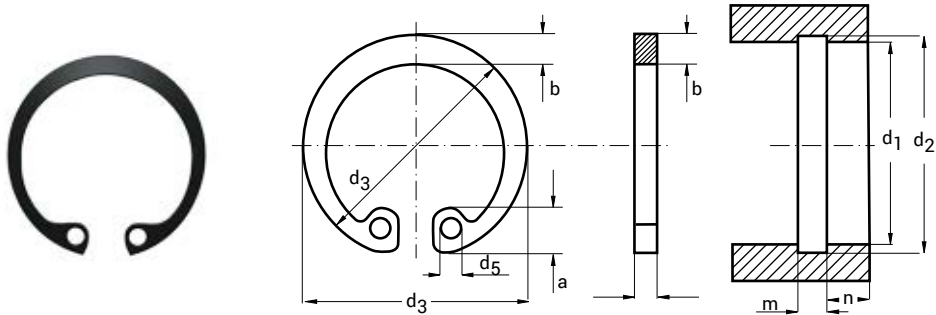

SEGERY typ W (DIN472)
SNAP RINGS type W (DIN472)
СТОПОРНЫЕ КОЛЬЦА типа W (DIN472)

typ type тип	wymiar dimensions размеры [mm]									
	d1	d2	d3	d5 (min)	amax	≈b	s	m H13	n (min)	
SEGW102	102	106	108	3,5	9,5	8,5	4	4,15	6	
SEGW105	105	109	112	3,5	9,5	8,7	4	4,15	6	
SEGW107	107	111	114	3,5	9,5	8,8	4	4,15	6	
SEGW108	108	112	115	3,5	9,5	8,9	4	4,15	6	
SEGW110	110	114	117	3,5	10,4	9	4	4,15	6	
SEGW112	112	116	119	3,5	10,5	9,1	4	4,15	6	
SEGW115	115	119	122	3,5	10,5	9,3	4	4,15	6	
SEGW117	117	121	124	3,5	10,6	9,5	4	4,15	6	
SEGW118	118	122	125	3,5	10,7	9,6	4	4,15	6	
SEGW120	120	124	127	3,5	11	9,7	4	4,15	6	
SEGW122	122	126	129	4	11	9,8	4	4,15	6	
SEGW125	125	129	132	4	11	10	4	4,15	6	
SEGW127	127	131	134	4	11	10,1	4	4,15	6	
SEGW128	128	132	135	4	11	10,2	4	4,15	6	
SEGW130	130	134	137	4	11	10,2	4	4,15	6	
SEGW132	132	136	139	4	11	10,3	4	4,15	6	
SEGW135	135	139	142	4	11,2	10,5	4	4,15	6	
SEGW137	137	141	144	4	11,2	10,5	4	4,15	6	
SEGW138	138	142	145	4	11,2	10,6	4	4,15	6	
SEGW140	140	144	147	4	11,2	10,7	4	4,15	6	
SEGW142	142	146	149	4	11,3	10,8	4	4,15	6	
SEGW145	145	149	152	4	11,4	10,9	4	4,15	6	
SEGW147	147	151	154	4	11,6	11	4	4,15	7	
SEGW148	148	152	155	4	11,8	11,1	4	4,15	7	
SEGW150	150	155	158	4	12	11,2	4	4,15	7,5