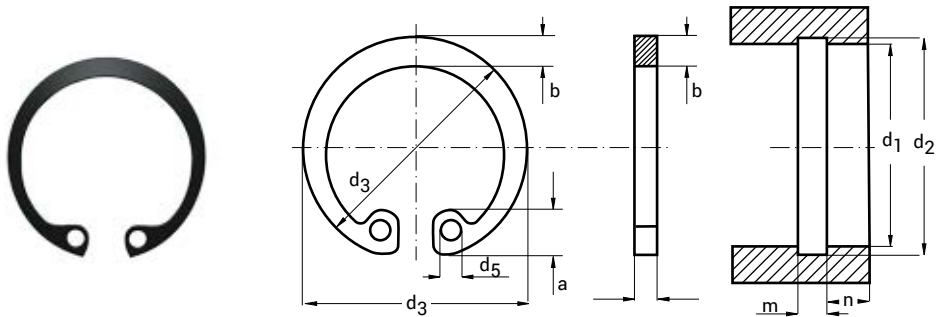

SEGERY typ W (DIN472)
SNAP RINGS type W (DIN472)
СТОПОРНЫЕ КОЛЬЦА типа W (DIN472)

typ type тип	wymiar dimensions размеры [mm]									
	d1	d2	d3	d5 (min)	amax	≈b	s	m H13	n (min)	
SEGW8	8	8,4	8,7	1	2,4	1,1	0,8	0,9	0,6	
SEGW9	9	9,4	9,8	1	2,5	1,3	0,8	0,9	0,6	
SEGW10	10	10,4	10,8	1,2	3,2	1,4	1	1,1	0,6	
SEGW11	11	11,4	11,8	1,2	3,3	1,5	1	1,1	0,6	
SEGW12	12	12,5	13	1,5	3,4	1,7	1	1,1	0,8	
SEGW13	13	13,6	14,1	1,5	3,6	1,8	1	1,1	0,9	
SEGW14	14	14,6	15,1	1,7	3,7	1,9	1	1,1	0,9	
SEGW15	15	15,7	16,2	1,7	3,7	2	1	1,1	1,1	
SEGW16	16	16,8	17,3	1,7	3,8	2	1	1,1	1,2	
SEGW17	17	17,8	18,3	1,7	3,9	2,1	1	1,1	1,2	
SEGW18	18	19	19,5	2	4,1	2,2	1	1,1	1,5	
SEGW19	19	20	20,5	2	4,1	2,2	1	1,1	1,5	
SEGW20	20	21	21,5	2	4,2	2,3	1	1,1	1,5	
SEGW21	21	22	22,5	2	4,2	2,4	1	1,1	1,5	
SEGW22	22	23	23,5	2	4,2	2,4	1	1,1	1,5	
SEGW23	23	24,1	24,6	2	4,2	2,5	1,2	1,3	1,8	
SEGW24	24	25,2	25,9	2	4,4	2,6	1,2	1,3	1,8	
SEGW25	25	26,2	26,9	2	4,5	2,7	1,2	1,3	1,8	
SEGW26	26	27,2	27,9	2	4,7	2,8	1,2	1,3	1,8	
SEGW27	27	28,4	29,1	2	4,7	2,9	1,2	1,3	2,1	
SEGW28	28	29,4	30,1	2	4,8	2,9	1,2	1,3	2,1	
SEGW29	29	30,4	31,1	2	4,8	3	1,2	1,3	2,1	
SEGW30	30	31,4	32,1	2	4,8	3	1,2	1,3	2,1	
SEGW31	31	32,7	33,4	2,5	5,2	3,2	1,2	1,3	2,6	
SEGW32	32	33,7	34,4	2,5	5,4	3,2	1,2	1,3	2,6	