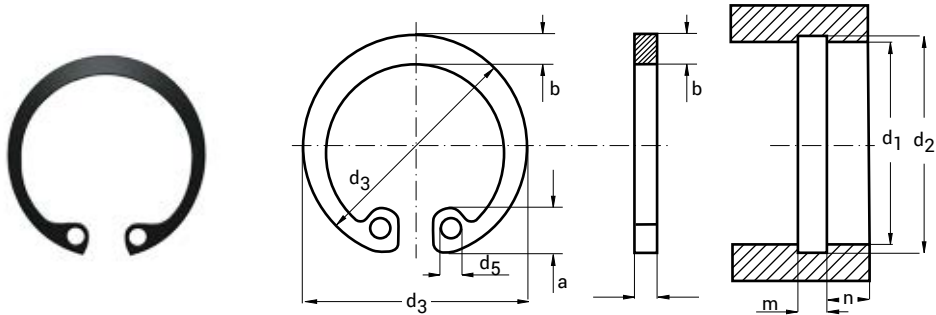

SEGERY typ W (DIN472)
SNAP RINGS type W (DIN472)
СТОПОРНЫЕ КОЛЬЦА типа W (DIN472)

typ type тип	wymiar dimensions размеры [mm]								
	d1	d2	d3	d5 (min)	amax	≈b	s	m H13	n (min)
SEGW58	58	61	62,2	2,5	6,9	5,2	2	2,15	4,5
SEGW60	60	63	64,2	2,5	7,3	5,4	2	2,15	4,5
SEGW62	62	65	66,2	2,5	7,3	5,5	2	2,15	4,5
SEGW63	63	66	67,2	2,5	7,3	5,6	2	2,15	4,5
SEGW64	64	67	68,2	2,5	7,4	5,7	2	2,15	4,5
SEGW65	65	68	69,2	3	7,6	5,8	2,5	2,65	4,5
SEGW67	67	70	71,5	3	7,7	6	2,5	2,65	4,5
SEGW68	68	71	72,5	3	7,8	6,1	2,5	2,65	4,5
SEGW70	70	73	74,5	3	7,8	6,2	2,5	2,65	4,5
SEGW72	72	75	76,5	3	7,8	6,4	2,5	2,65	4,5
SEGW75	75	78	79,5	3	7,8	6,6	2,5	2,65	4,5
SEGW76	76	79	80,5	3	7,8	6,6	2,5	2,65	4,5
SEGW77	77	80	81,5	3	7,9	6,7	2,5	2,65	4,5
SEGW78	78	81	82,5	3	8,5	6,8	2,5	2,65	4,5
SEGW80	80	83,5	85,5	3	8,5	7	2,5	2,65	5,3
SEGW82	82	85,5	87,5	3	8,5	7	2,5	2,65	5,3
SEGW85	85	88,5	90,5	3,5	8,6	7,2	3	3,15	5,3
SEGW87	87	90,5	92,5	3,5	8,6	7,3	3	3,15	5,3
SEGW88	88	91,5	93,5	3,5	8,6	7,4	3	3,15	5,3
SEGW90	90	93,5	95,5	3,5	8,6	7,6	3	3,15	5,3
SEGW92	92	95,5	97,5	3,5	8,7	7,8	3	3,15	5,3
SEGW95	95	98,5	100,5	3,5	8,8	8,1	3	3,15	5,3
SEGW97	97	100,5	102,5	3,5	8,8	8,2	3	3,15	5,3
SEGW98	98	101,5	103,5	3,5	9	8,3	3	3,15	5,3
SEGW100	100	103,5	105,5	3,5	9,2	8,4	3	3,15	5,3