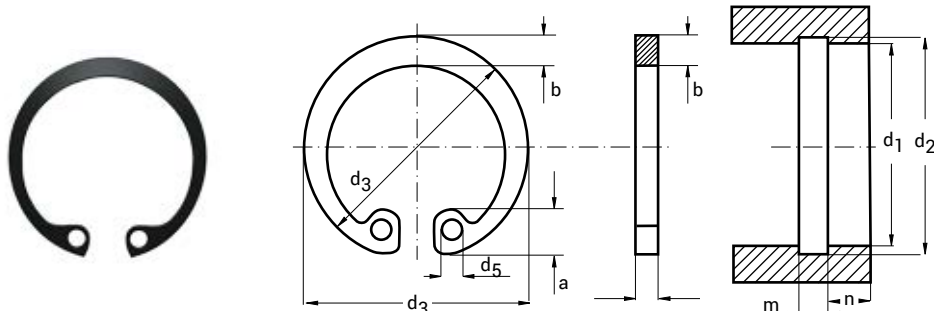

SEGERY typ W (DIN472)
SNAP RINGS type W (DIN472)
СТОПОРНЫЕ КОЛЬЦА типа W (DIN472)

typ type тип	wymiar dimensions размеры [mm]									
	d1	d2	d3	d5 (min)	amax	≈b	s	m H13	n (min)	
SEGW8	8	8,4	8,7	1	2,4	1,1	0,8	0,9	0,6	
SEGW9	9	9,4	9,8	1	2,5	1,3	0,8	0,9	0,6	
SEGW10	10	10,4	10,8	1,2	3,2	1,4	1	1,1	0,6	
SEGW11	11	11,4	11,8	1,2	3,3	1,5	1	1,1	0,6	
SEGW12	12	12,5	13	1,5	3,4	1,7	1	1,1	0,8	
SEGW13	13	13,6	14,1	1,5	3,6	1,8	1	1,1	0,9	
SEGW14	14	14,6	15,1	1,7	3,7	1,9	1	1,1	0,9	
SEGW15	15	15,7	16,2	1,7	3,7	2	1	1,1	1,1	
SEGW16	16	16,8	17,3	1,7	3,8	2	1	1,1	1,2	
SEGW17	17	17,8	18,3	1,7	3,9	2,1	1	1,1	1,2	
SEGW18	18	19	19,5	2	4,1	2,2	1	1,1	1,5	
SEGW19	19	20	20,5	2	4,1	2,2	1	1,1	1,5	
SEGW20	20	21	21,5	2	4,2	2,3	1	1,1	1,5	
SEGW21	21	22	22,5	2	4,2	2,4	1	1,1	1,5	
SEGW22	22	23	23,5	2	4,2	2,4	1	1,1	1,5	
SEGW23	23	24,1	24,6	2	4,2	2,5	1,2	1,3	1,8	
SEGW24	24	25,2	25,9	2	4,4	2,6	1,2	1,3	1,8	
SEGW25	25	26,2	26,9	2	4,5	2,7	1,2	1,3	1,8	
SEGW26	26	27,2	27,9	2	4,7	2,8	1,2	1,3	1,8	
SEGW27	27	28,4	29,1	2	4,7	2,9	1,2	1,3	2,1	
SEGW28	28	29,4	30,1	2	4,8	2,9	1,2	1,3	2,1	
SEGW29	29	30,4	31,1	2	4,8	3	1,2	1,3	2,1	
SEGW30	30	31,4	32,1	2	4,8	3	1,2	1,3	2,1	
SEGW31	31	32,7	33,4	2,5	5,2	3,2	1,2	1,3	2,6	
SEGW32	32	33,7	34,4	2,5	5,4	3,2	1,2	1,3	2,6	